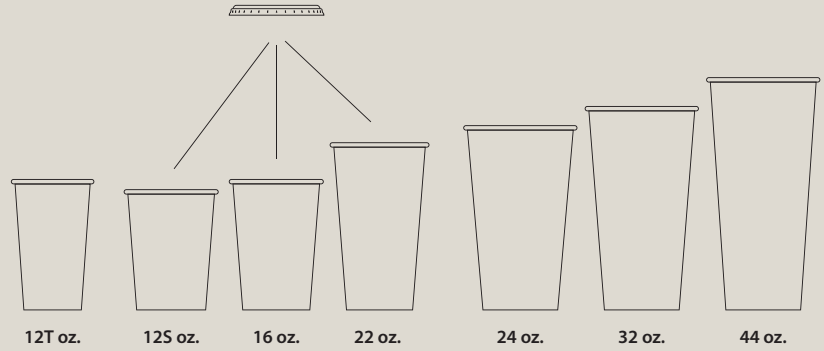

Impact

Coke

12T oz.

12S oz.

16 oz.

22 oz.

24 oz.

32 oz.

44 oz.

Item #	Description	Case Count	Case Weight (lbs.)	Cases/Pallet	Tie x High	Case L (in.)	Case W (in.)	Case D (in.)	Case Cube (ft. ³)
Stock Cold Cups									
15471	12T oz. Impact Cold Cup	2400	47.76	24	6 x 4	19-3/4	16-1/2	20-1/4	4.1
15472	12S oz. Impact Cold Cup	1200	15.24	36	9 x 4	14	14	18	2.2
19660	12S oz. Coke Cold Cup	1200	15.24	36	9 x 4	14	14	18	2.2
15483	16 oz. Impact Cold Cup	1200	29.28	25	5 x 5	21-3/4	14-3/4	17	3.38
19672	16 oz. Coke Cold Cup	1200	29.28	25	5 x 5	21-3/4	14-3/4	17	3.38
19664	16T oz. Coke Cold Cup	1200	30.96	15	5 x 3	21-3/4	14-3/4	22-3/8	4.6
15485	22 oz. Impact Cold Cup	1200	38.2	20	5 x 4	23-3/4	14-1/2	23-1/4	4.36
19652	22 oz. Coke Cold Cup	1200	38.2	20	5 x 4	21-1/4	14-1/2	23-1/4	4.36
17844	24 oz. Impact Cold Cup	1200	38.9	20	5 x 4	23-3/4	15-3/8	20-3/4	4.67
19654	24 oz. Coke Cold Cup	1200	38.9	20	5 x 4	23-3/4	15-3/8	20-3/4	4.67
15487	32 oz. Impact Cold Cup	600	28.4	24	6 x 4	21	13	22-1/4	3.75
19671	32 oz. Coke Cold Cup	600	28.4	24	6 x 4	21	13	22-1/4	3.75
19657	44 oz. Coke Cold Cup	600	35.7	12	4 x 3	27-1/2	18-1/2	19-5/8	6.13

Cup Carriers

2370	2/4 Cup Carrier – up to 32 oz.	250	25.25	64	8 x 8	24-1/8	9-3/8	10-1/4	1.6
5170	4 Cup Carrier – up to 32 oz.	200	32	42	7 x 6	19	12-7/8	14-1/4	2.21
8003	4 Cup Carrier – up to 44 oz.	150	28.5	36	6 x 6	17	14-3/4	10-1/2	1.7
9236	2/4 Cup Carrier – up to 44 oz.	250	23.8	36	6 x 6	20-5/8	14-1/8	11-1/8	2.06